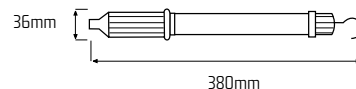

OPTIM LED

OPRAWY RĘCZNE DIODOWE / HAND LED LAMPS

LED | IP20 | 220-240V
50-60hz |  |  | 

IP20

INGRESS PROTECTION
SZCZELNOŚĆ

LED GO!

5m

CABLE LENGTH
DŁUGOŚĆ PRZEWODU

- Źródło światła: SMD LED
- Strumień świetlny: 230lm
- Moc: 2W
- Stopień szczelności: IP20
- Osłona wykonana z PCV
- Kapa i rączka wykonane z PP
- Obrotowy wieszak
- Waga: 0,4 kg
- Przewód: 5m H05W-F 2x0,75m²

- Light source: SMD LED
- Luminous flux: 230lm
- Power: 2W
- Ingress protection class: IP20
- Cover made with PCV
- Lamp elements made with PP
- Retractable rotating hook
- Weight: 0,4 kg
- Cable: 5m H05W-F 2x0,75m²